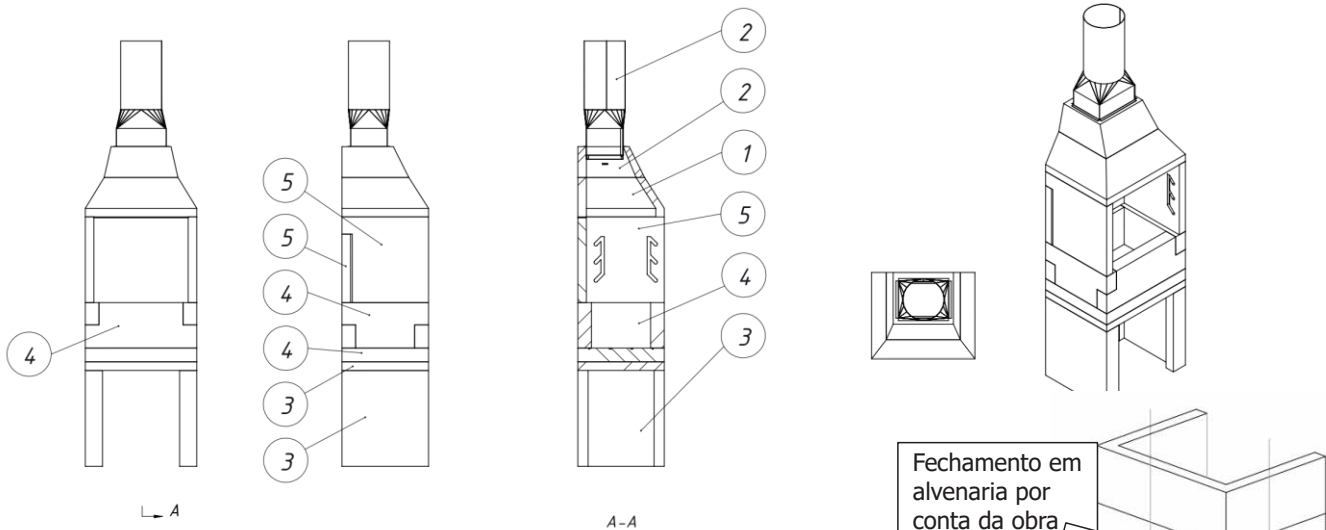

Medidas para Ita500