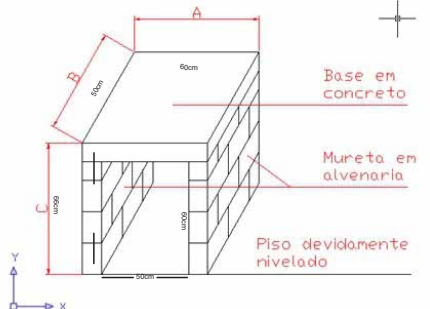

TABELA DE MEDIDAS BRASIL CHURRASQUEIRAS (EM MILIMETROS)

Produto	Peitoril Acabado	Largura Interna(Boca)	Altura Interna (Boca)	Largura Externa	Altura Total	Profundidade Interna	Profundidade Externa
Ita400	100	390	450	500	1700	400	450
Ita450	100	450	450	550	1760	400	450
Ita500	100	500	500	600	1760	450	500
Ita550	100	550	500	650	1760	450	500
Ita650	100	650	530	750	1760	550	600
Ita750	100	750	530	850	1760	550	600
Ita850	100	850	550	950	1760	670	720
Ita920	100	920	520	1002	1760	750	800
Ita1050	100	1050	550	1150	1760	670	720
Ita1150	100	1150	550	1250	1760	670	720
Ita1250	100	1250	1250	550	1760	670	720

TABELA DE MEDIDAS DE KIT DE BASE BRASIL CHURRASQUEIRAS (EM MILIMETROS)

Medidas para a confecção das bases para nossas churrasqueiras e fornos:

Modelo	A (Largura)	B (Profundidade)	C (Altura)
ITA 500	60 cm	50 cm	63 cm
ITA 550	65 cm	50 cm	63 cm
ITA 650	75 cm	66 cm	61 cm
ITA 750	85 cm	66 cm	61 cm
ITA 920	102 cm	80 cm	61 cm
ART 700	76 cm	80 cm	90 cm
ART 960	76 cm	106 cm	90 cm
ART1220	76 cm	132 cm	90 cm